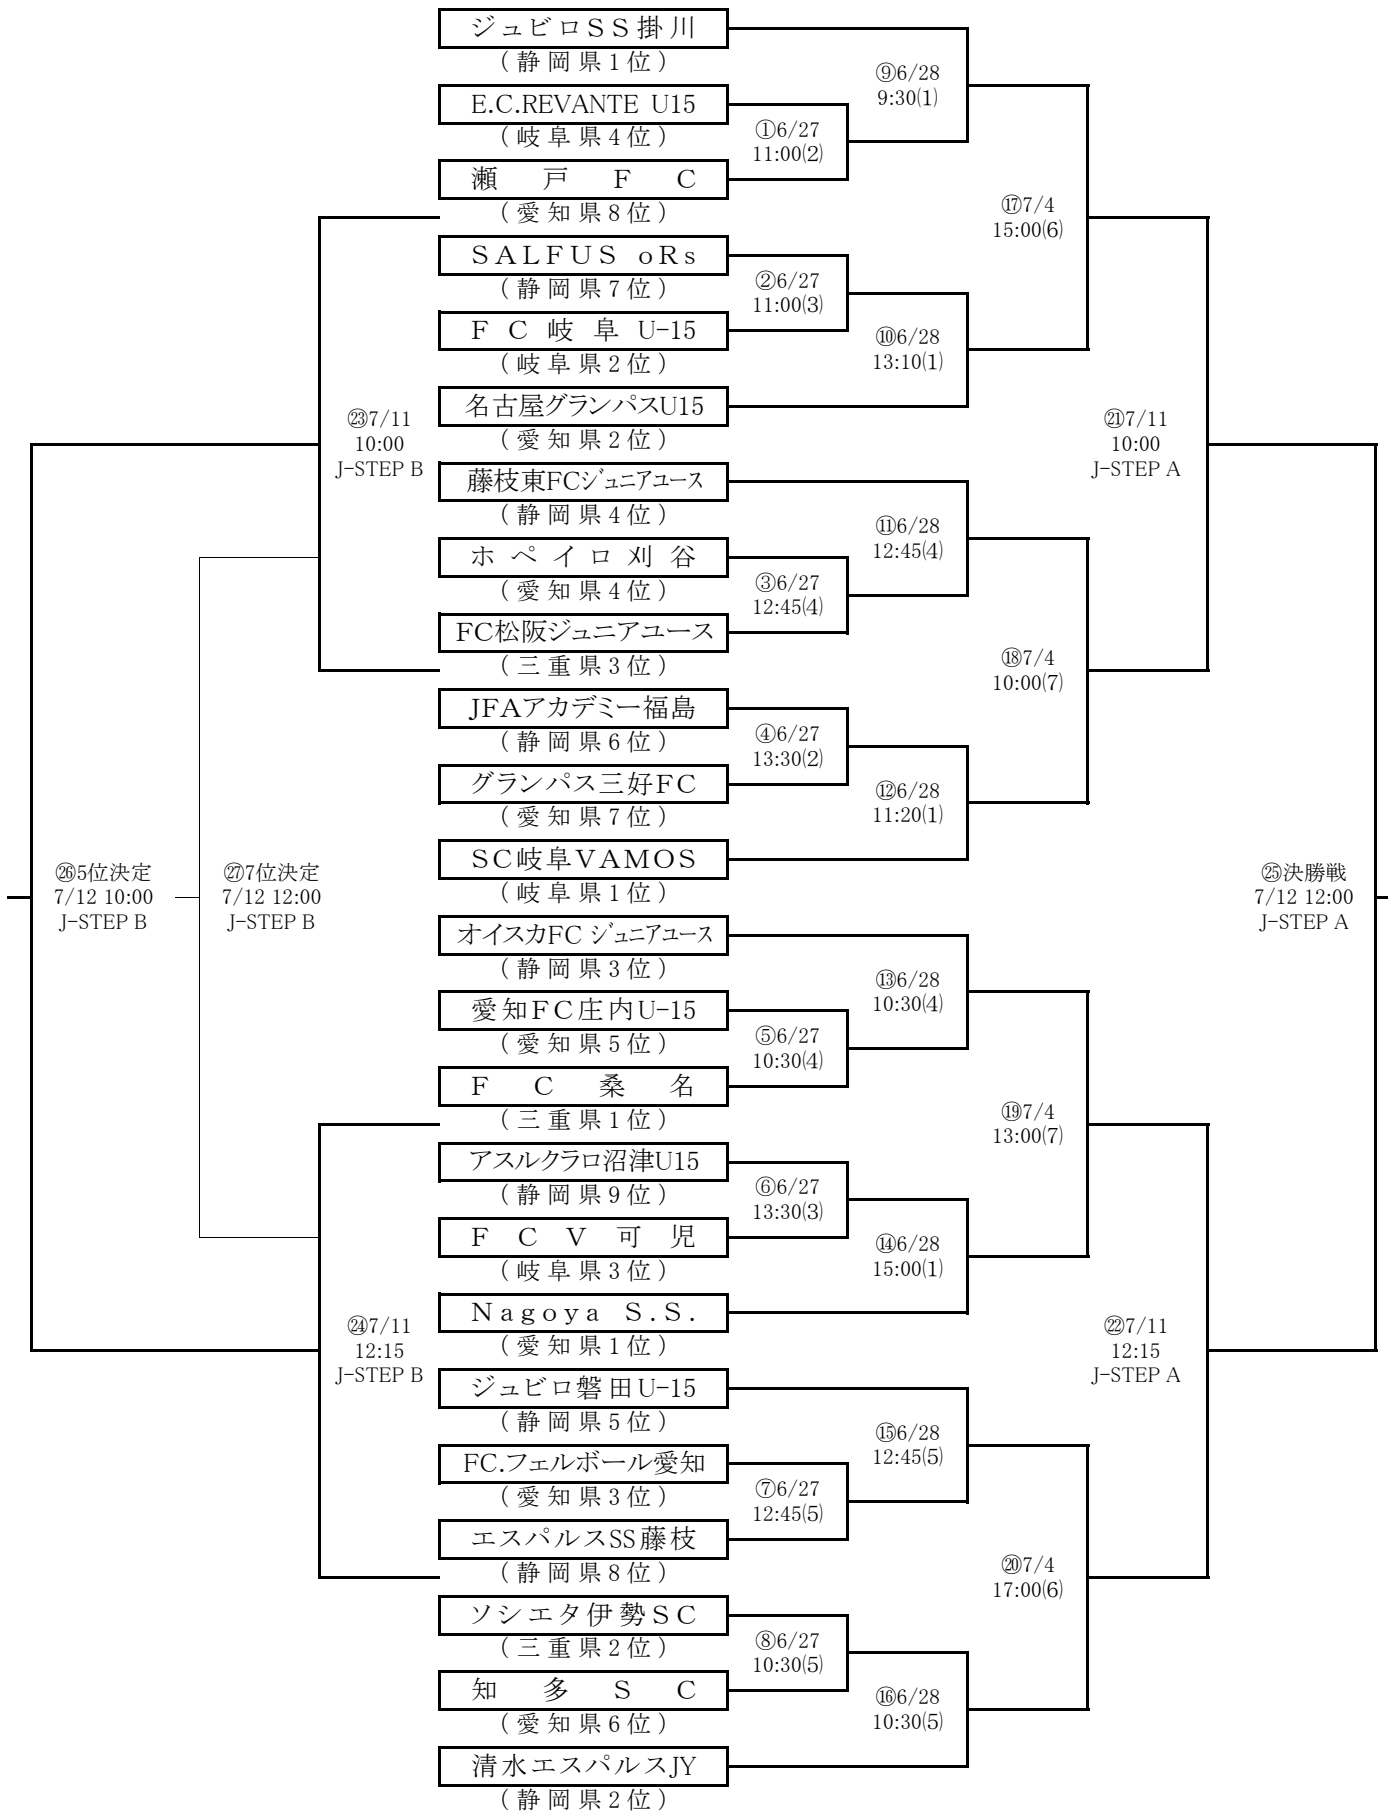

2015'第30回 日本クラブユースサッカー選手権(U-15)大会東海大会組み合わせ

会場	6月27日・28日		7月4日	7月11日・12日
	(1)グリーンフィールド中池	(4)NTN総合運動公園サッカー場	(6)ウェーブスタジアム刈谷	清水ナショナルトレーニングセンターA
(2)グリーンフィールド中池陸上競技場	(5)三重交通Gスポーツの杜鈴鹿	(7)みよし市旭グラウンド	清水ナショナルトレーニングセンターB	
(3)長良川球技メドウ				
表彰式及び閉会式	7月12日(日) 14:00～ 清水ナショナルトレーニングセンター			