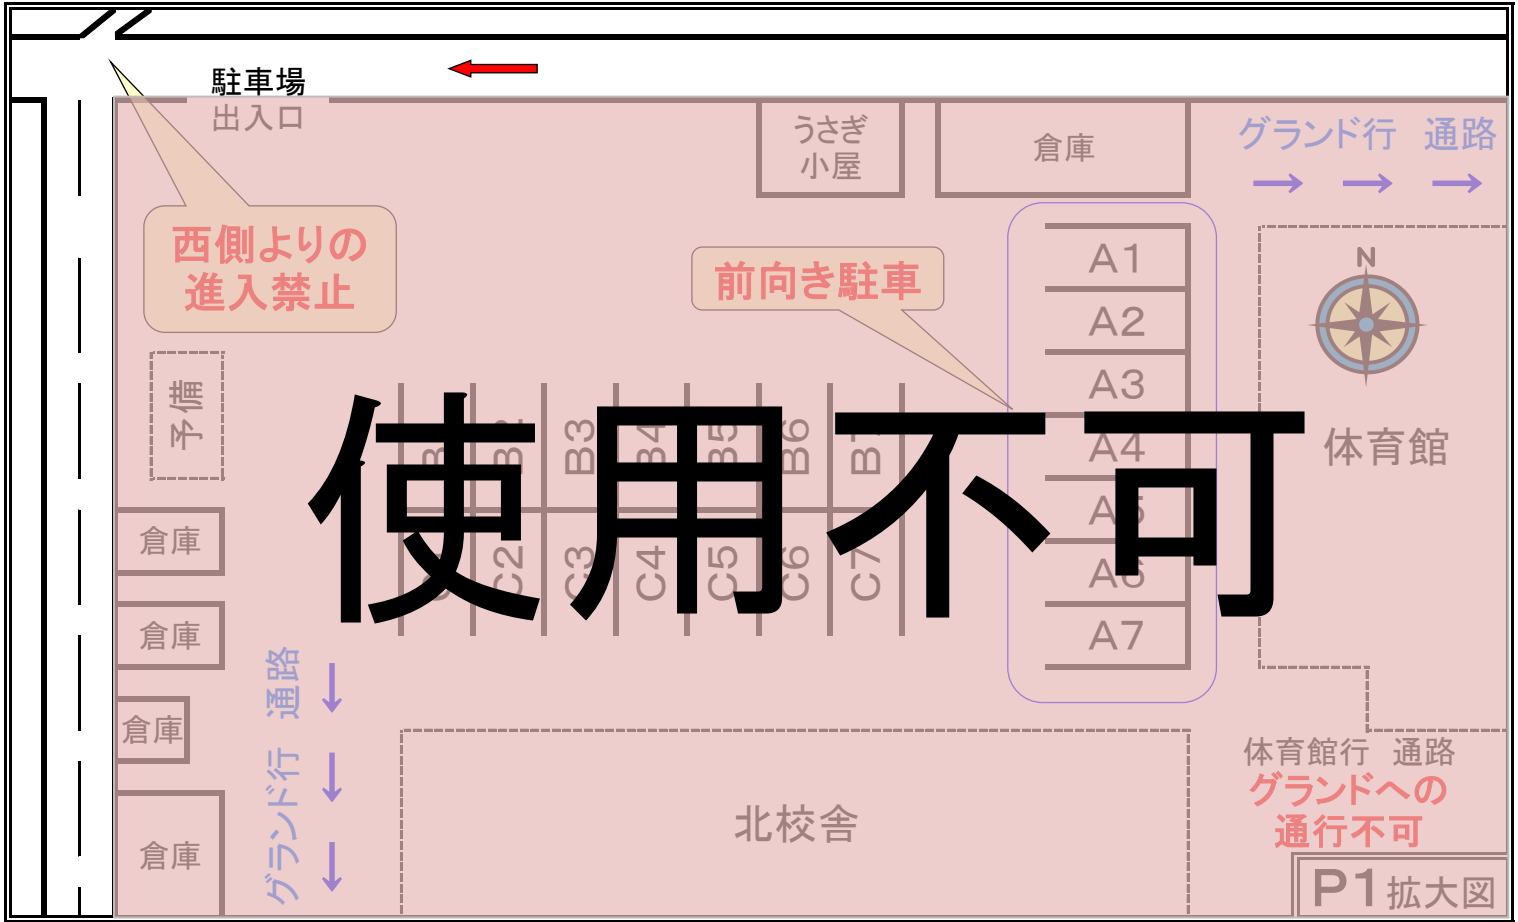

# 佐藤小学校案内図

作成: 平成26年10月

佐藤小学校  
浜松市中区佐藤二丁目32-1

一方通行を示めします  
順路では有りません

# P1・P2 駐車場 詳細図

P1: 21台  
P2: 39台

作成: 平成26年10月

実際の駐車場に番号の記載は有りません

一方通行を示めします  
順路では有りません