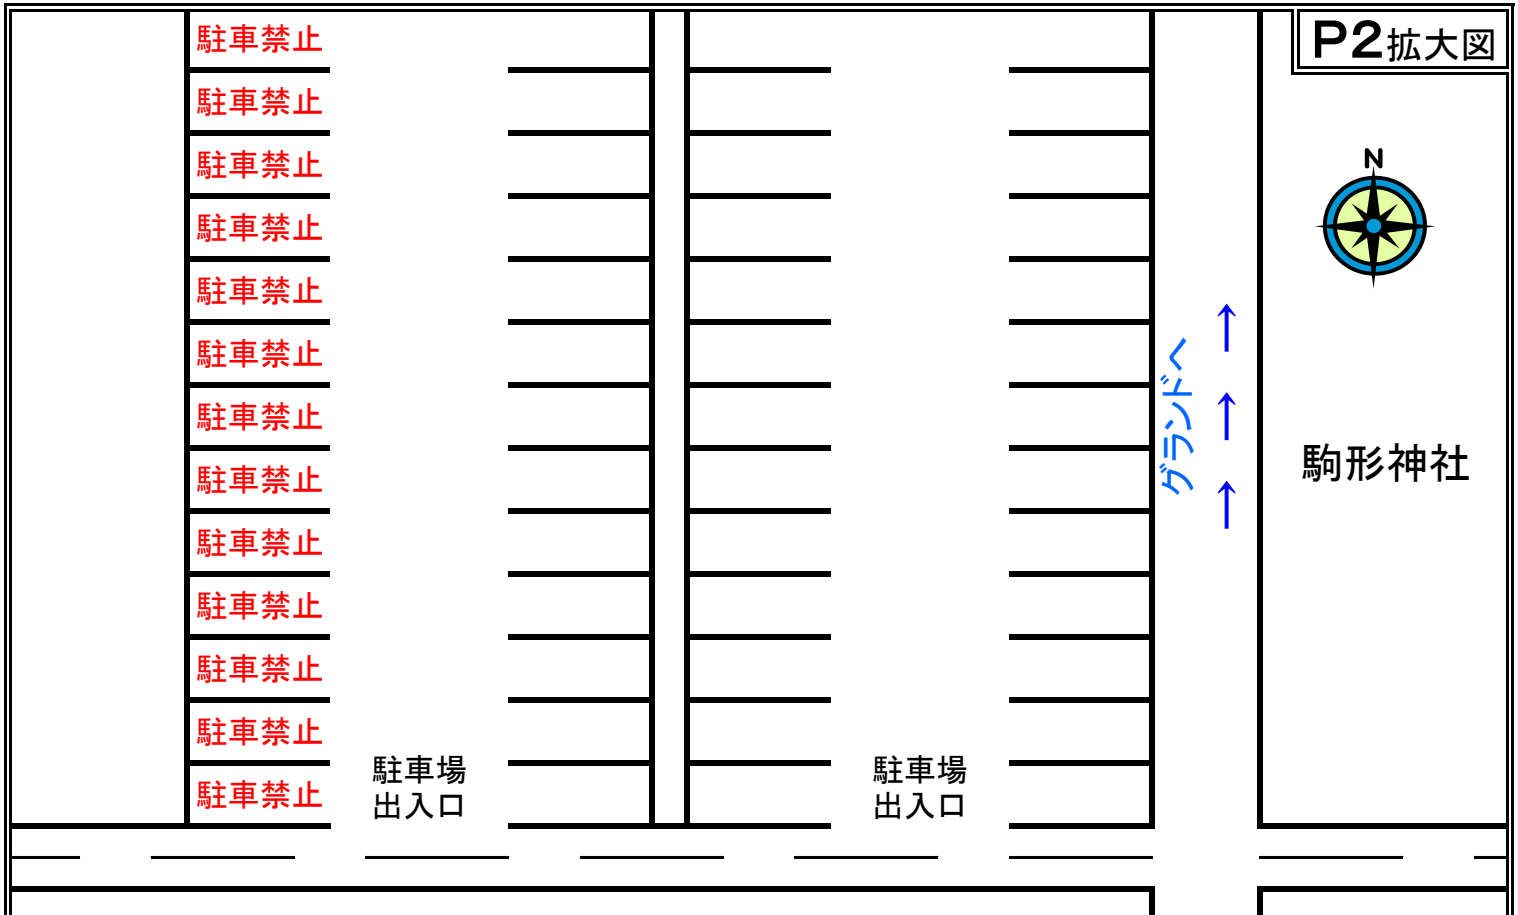

# 佐藤小学校案内図

作成: 平成26年10月

佐藤小学校  
浜松市中区佐藤二丁目32-1

一方通行を示めします  
順路では有りません

# P1・P2 駐車場 詳細図

P1: 21台  
P2: 39台

作成: 平成26年10月

実際の駐車場に番号の記載は有りません

一方通行を示めします  
順路では有りません