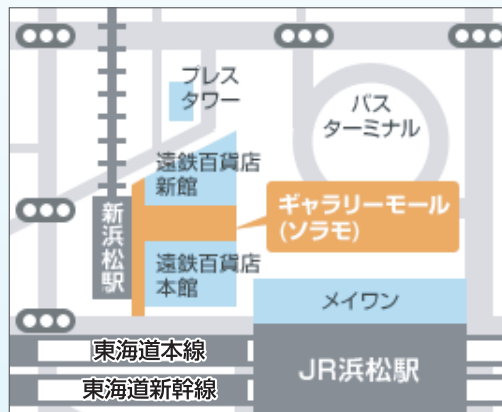

スカーパー! Presents

in浜松まちなか

©JUBILO IWATA

ジュビロ磐田応援 パブリックビューイング

ソラモの大画面ディスプレイ「えんてつビジョン」で **大迫力のサッカー観戦!**

東京ヴェルディ VS ジュビロ磐田

開催内容

- 日 程 4月26日(土)
- 時 間 11:00~15:00(試合開始13:00)
- 場 所 遠鉄百貨店横 イベントスペース「ソラモ」

みんなで
応援
しようね!

©1993,2003 Y.F.C. JUBILO

<その他>

○グッズ売店、飲食売店が出店いたします。

※画像はイメージです

ソラモ案内図

主催：浜松まちなかにぎわい協議会、浜松まちなかマネジメント株式会社
共催：株式会社ヤマハフットボールクラブ、遠州鉄道株式会社

〈問い合わせ先〉
(株)ヤマハフットボールクラブ 事業推進部 TEL.0538-36-4680