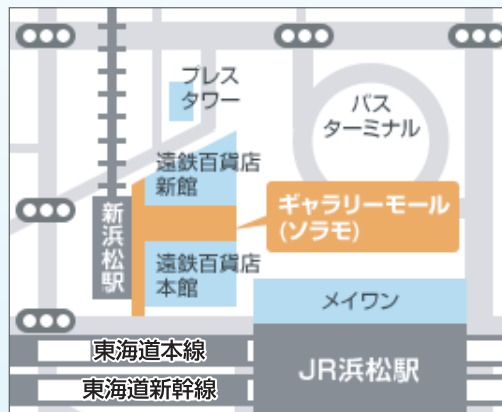

ソラモ案内図

主催：浜松まちなかにぎわい協議会、浜松まちなかマネジメント株式会社
共催：株式会社ジュビロ、遠州鉄道株式会社

〈問合わせ先〉

(株)ジュビロ 事業推進部 TEL.0538-36-4680