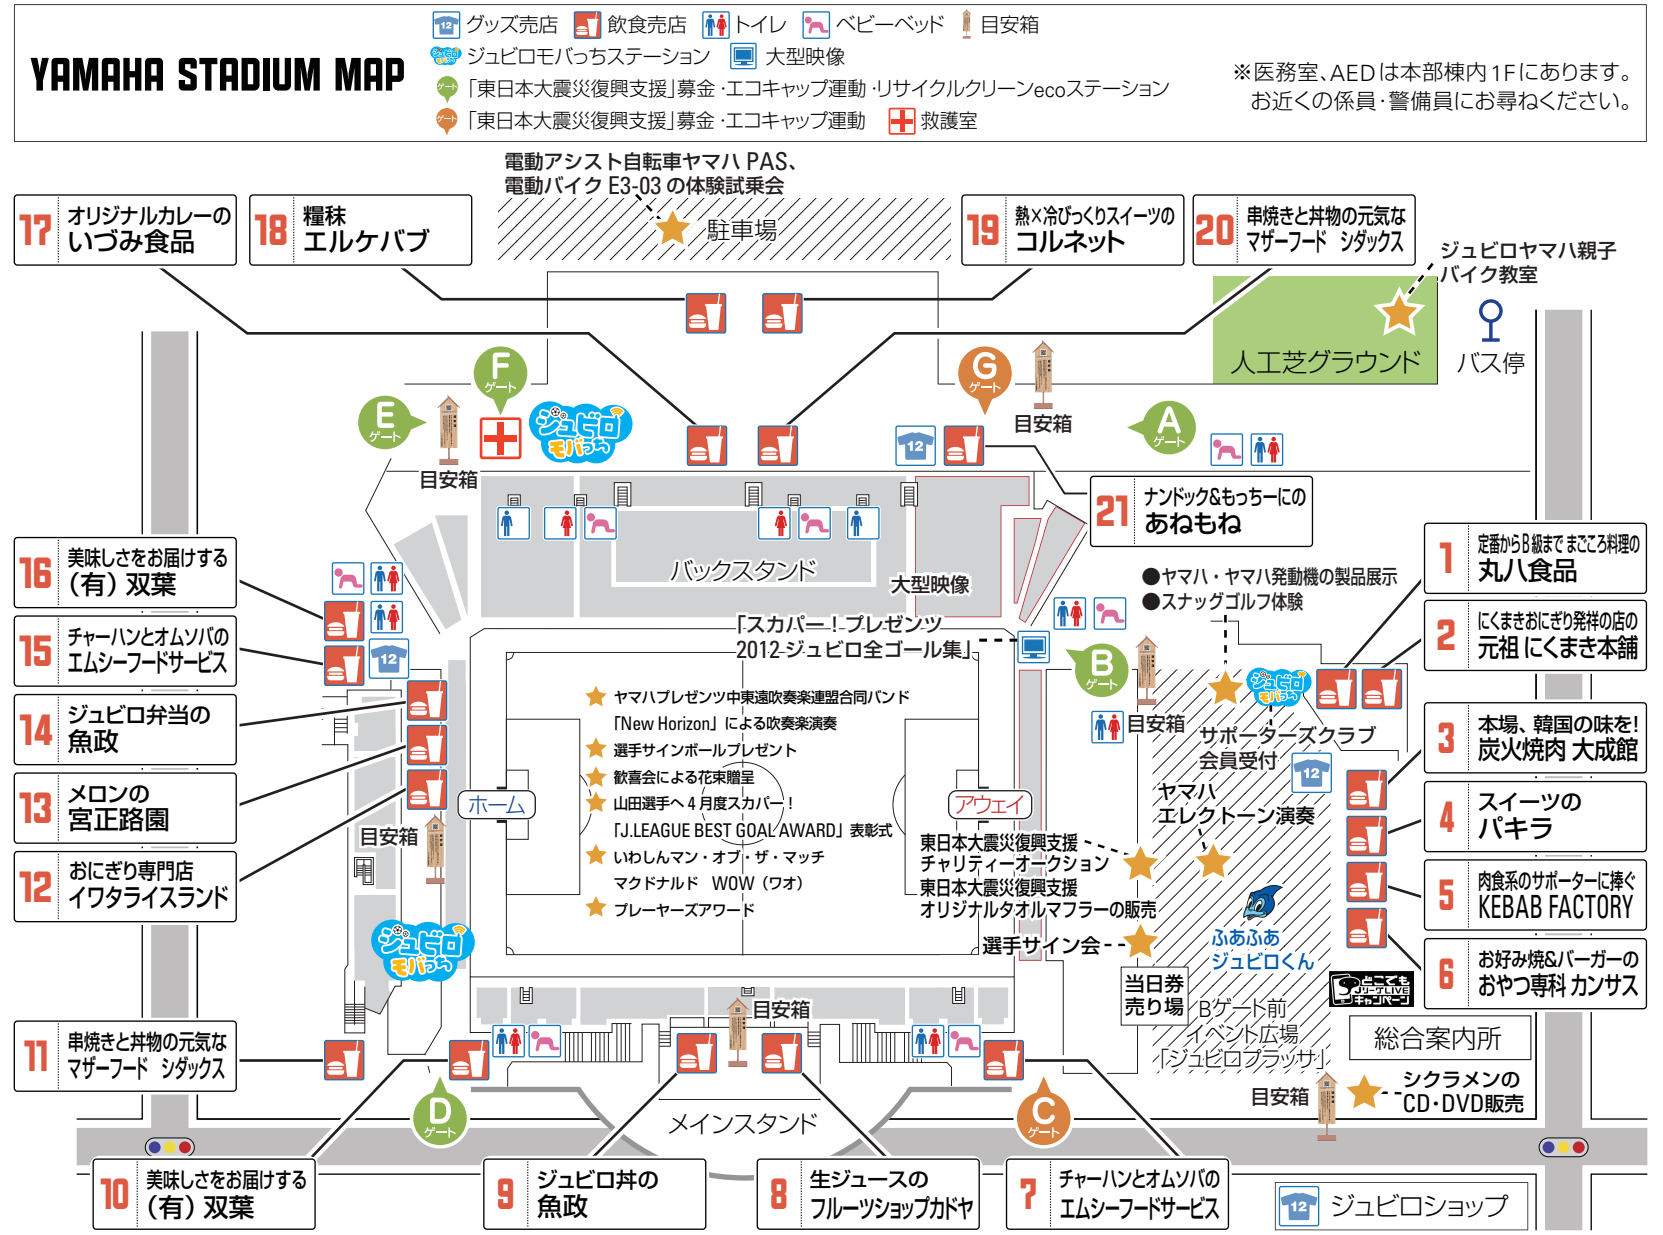

YAMAHA STADIUM MAP

※医務室、AEDは本部棟内1Fにあります。
お近くの係員・警備員にお尋ねください。