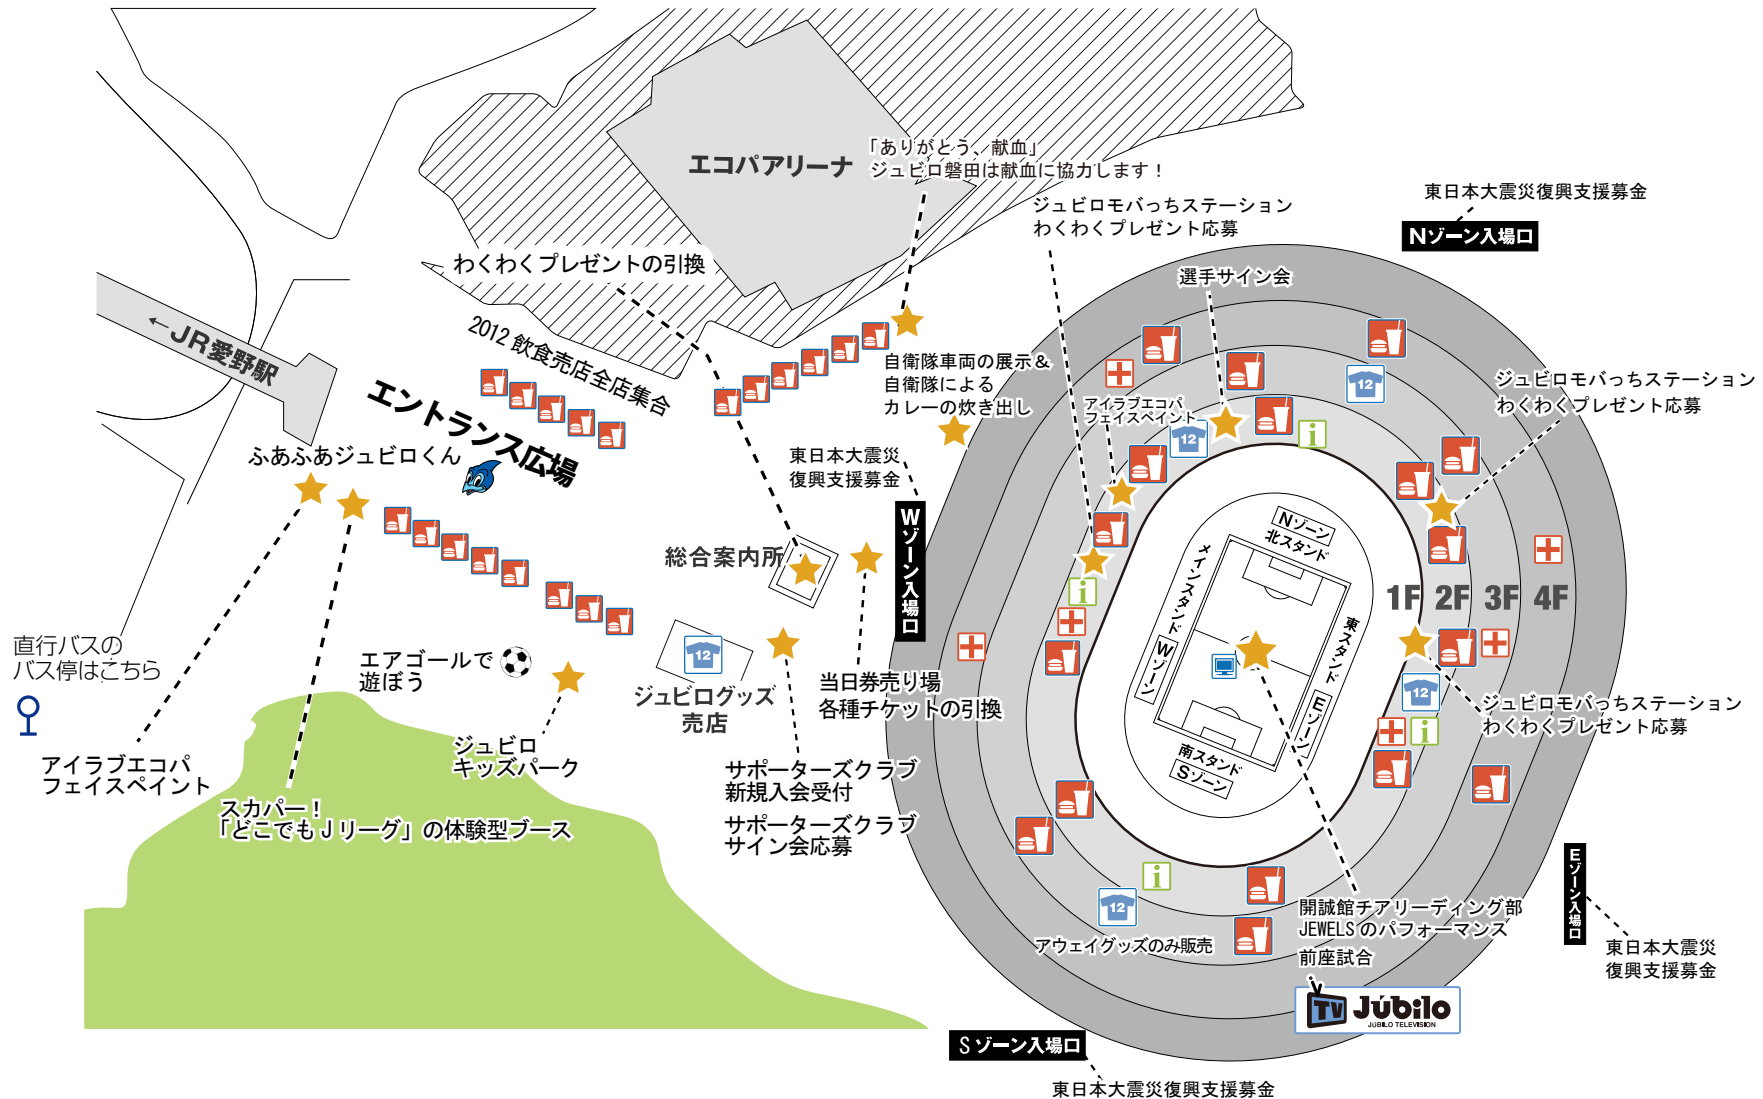

13:00

13:15 コルデアス会員列隊
13:30 コルデアス会員先行入場
Jリーグ20周年記念プロジェクト 劇場版「名探偵コナン」with J.LEAGUE
「青山剛昌先生描き下ろしJリーグオリジナルA5クリアファイル」をプレゼント(全入場ゲート)
マツダナルド「WOW(ワオ) クーポン」プレゼント(全入場ゲート)
アイラブエコパフェイスペイントプレザント(2Fコンコース W13付近/〜キックオフ前) /〜スタート(約20分)
ジュビロくん「おうちデート」(2Fコンコース3か所/〜試合終了)
わくわくプレゼントの応募@ジュビロくん「わくわくプレゼント」(2Fコンコース3か所/〜後半タイム終了)
東日本大震災復興支援「みんなの仲間だ」〜ジュビロ磐田(全入場ゲート/〜試合終了約30分後)
エコパ運動(全入場ゲート/〜試合終了後30分)

13:45

フリーゾーンの列隊

14:00

全ゲート開門
自衛隊によるカレー炊き出し ※限定約300食、なくなり次第終了(エントランス広場)

14:10

前座試合キックオフ(ピッチ/〜17:10)

15:00

サポーターズクラブ会員限定ジュビロ磐田選手サイン会(2FコンコースW11付近)
当番販売(エントランス広場/〜スタート(約20分))

15:30

選手ウォームアップ開始(ピッチ)
選手サインボールプレゼント(ピッチ)※選手がスタンドに向かってプレゼント
選手紹介(ピッチ)

15:58

16:00

前半キックオフ
ハーフタイム
開誠館チアリーディング部、JEWELSの「パフォーマンス」(ピッチ)

17:00

後半キックオフ
わくわくプレゼントの応募締切
試合終了

17:45

いっしょにマン・オブ・ザ・マッチ(ピッチ)
マツダナルド「WOW(ワオ) プレーヤーズアワード」(ピッチ)

18:00

わくわくプレゼントの当選者引換(エントランス広場/総合案内所) /〜試合終了〜試合終了30分後
ショップ磐田行、JR浜松線特急列車の最終乗車(予定)

18:45

まで

ECOPA STADIUM MAP

12i グッズ売店 飲食売店 救護室 インフォメーション ※トイレは2F、4Fのコンコースにあります。

直行バスの
バス停はこちら

アイラブエコパ
フェイスペイント

スカパー!
「どこでもJリーグ」の体験型ブース

エアゴールで
遊ぼう

ジュビロ
キッズパーク

ジュビログッズ
売店

サポーターズクラブ
新規入会受付
サポーターズクラブ
サイン会応募

当日券売り場
各種チケットの引換

総合案内所

東日本大震災
復興支援募金

自衛隊車両の展示 &
自衛隊による
カレーの炊き出し

2012 飲食売場全店集合

エントランス広場

ふあふあジュビロくん

わくわくプレゼントの引換

エコパアリーナ 「ありがとう、献血」
ジュビロ磐田は献血に協力します!

ジュビロモバっちステーション
わくわくプレゼント応募

東日本大震災復興支援募金

Nゾーン入場口

選手サイン会

ジュビロモバっちステーション
わくわくプレゼント応募

アイラブエコパ
フェイスペイント

ジュビロモバっちステーション
わくわくプレゼント応募

開誠館チアリーディング部
JEWELSのパフォーマンス
前座試合

東日本大震災
復興支援募金

Eゾーン入場口

アウェイグッズのみ販売

Sゾーン入場口

東日本大震災復興支援募金