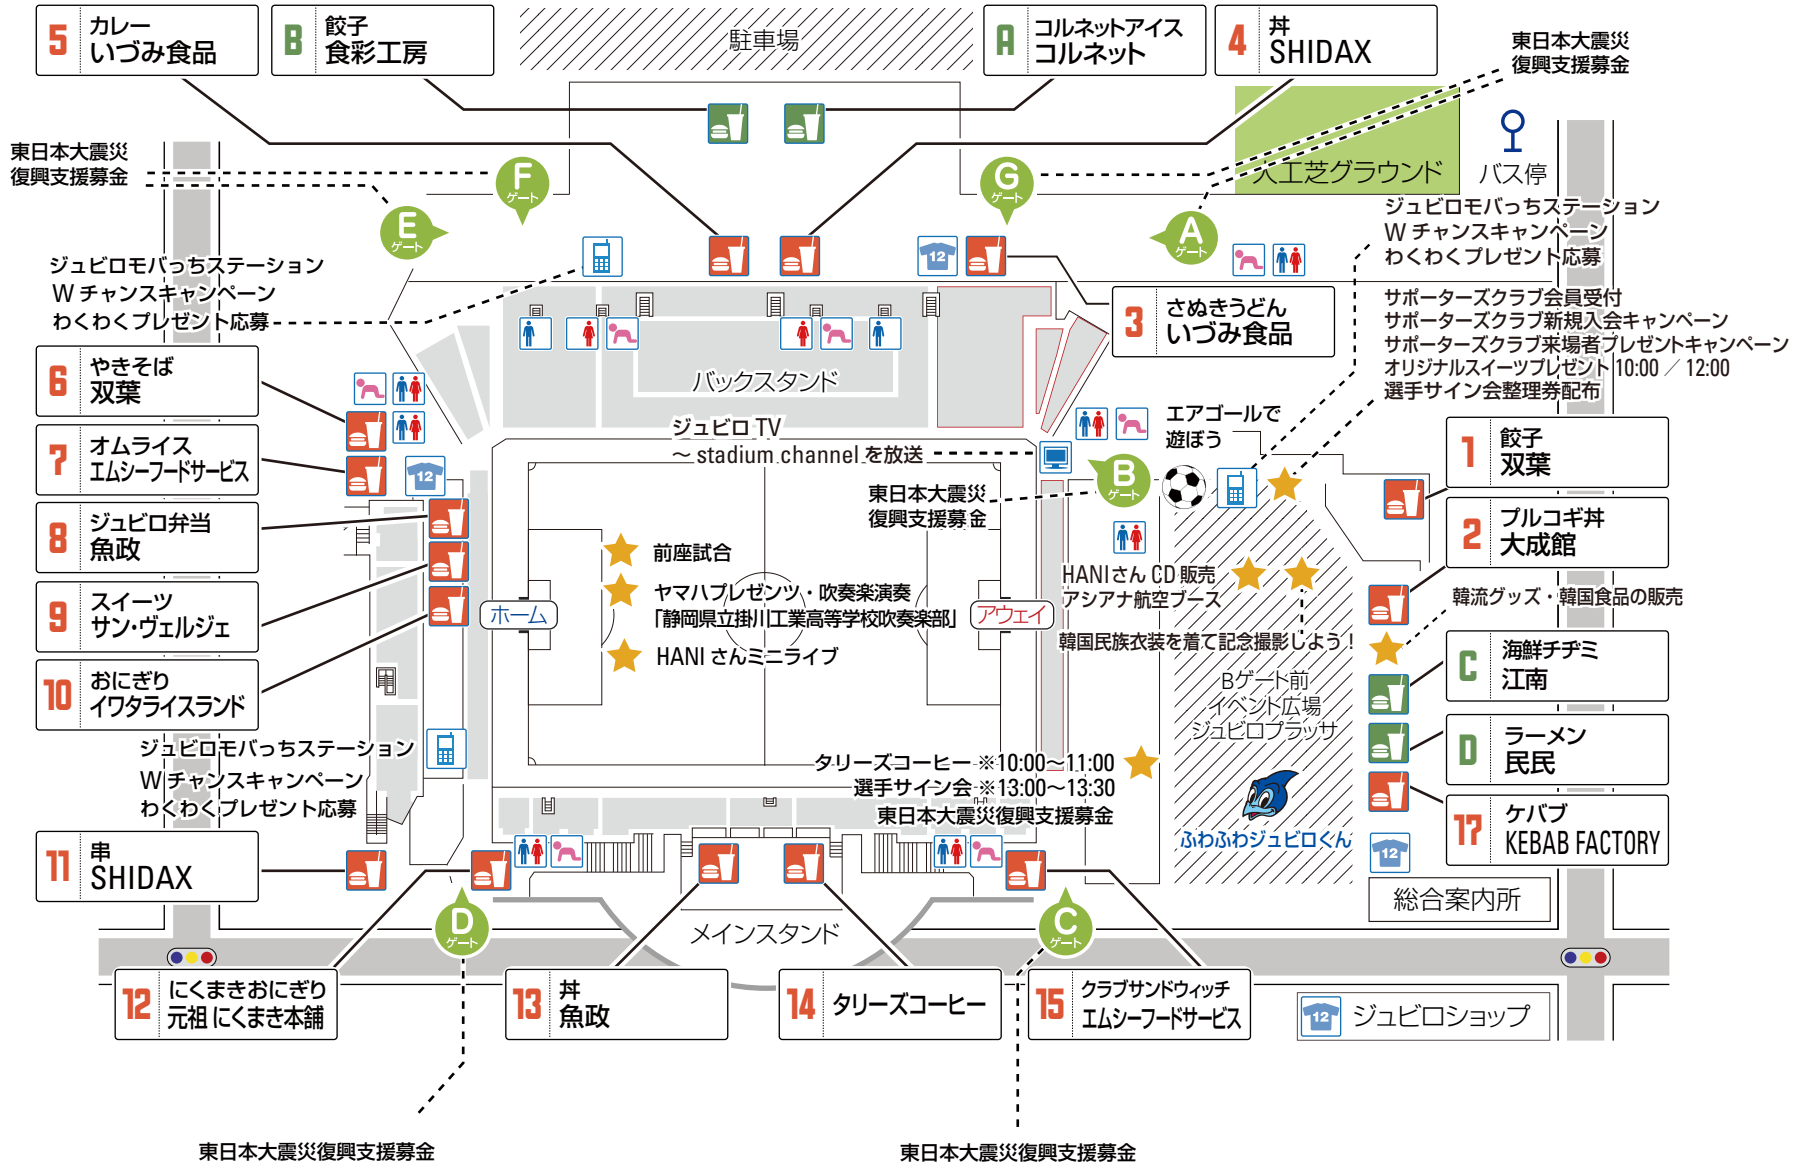

12:00

12:00
全ゲート開門
サポーターズクラブ会員限定! 来場者オリジナルスイーツプレゼント (Bゲート前広場「ジュビロプラッサ」) サポーターズクラブ会員受付 ※先着200名
東日本大震災復興支援募金 (Bゲート前広場「ジュビロプラッサ」) 全ゲート / ~ハーフタイム終了
マクドナルド ビッグマックWOW(ワオ) スタジアム (全ゲート / ※先着14,000名)
ジュビロモ (Cエントランス「ジュビロプラッサ」) ホーム側とホームゴール裏 / ~試合終了後30分
わくわくプレゼントの応募@ジュビロモ (Cエントランス「ジュビロプラッサ」) / ~ハーフタイム終了
Wチャンスキャンペーンの応募@ジュビロモ (Cエントランス「ジュビロプラッサ」) / ~試合終了後30分
リサイクルクリン eco ステーション「アルミ缶回収」 (Cゲートを除く全ゲート / ~試合終了後30分)

12:15

12:15
サポーターズクラブ会員限定! 選手サイン会 (Bゲート前広場「ジュビロプラッサ」) 選手サイン会場 (ピッチ、場内アナウンス)
前座試合キックオフ (ピッチ / ~12:45)

12:50

12:50
HANIさんミニライブ (ピッチ)

13:00

13:30

13:30
ウォーミングアップ開始
選手サインホールプレゼント (選手がスタンドに向かってプレゼント) 選手紹介 (ピッチ)
選手ロッカーアウト、フェアプレイフラッグにサイン

13:56

13:56
選手入場
歓喜会花束贈呈 (ピッチ)
アシアナ航空キャビンアテンダントによる花束贈呈 (ピッチ)
西選手Jリーグ通算250試合達成への花束贈呈 (ピッチ)

14:00

14:00
前半キックオフ
ハーフタイム
ヤマハプレゼンツ吹奏楽演奏「静岡県立掛川工業高等学校吹奏楽部」 (ピッチ)

15:00

15:00
後半キックオフ
わくわくプレゼントの応募締切

15:45

15:45
試合終了
いわしんまん オブ・ザ・マッチ表彰 (ピッチ)
マクドナルド WOW(ワオ) プレーヤーズアワード (ピッチ)

16:00

16:00
わくわくプレゼントの引換 (試合終了~終了後30分 / Dゲート前)
16:15
JR東海道線 JR浜松駅行直行バスの最終発車 (予定)
16:30
観客退場

YAMAHA STADIUM MAP

- グッズ売店
- 飲食売店
- キッチンカー等
- トイレ
- ベビーベッド
- ジュビロモバっちステーション
- ジュビロTV

※医務室、AEDは本部棟内1Fにあります。
お近くの係員・警備員にお尋ねください。

東日本大震災復興支援募金

東日本大震災復興支援募金