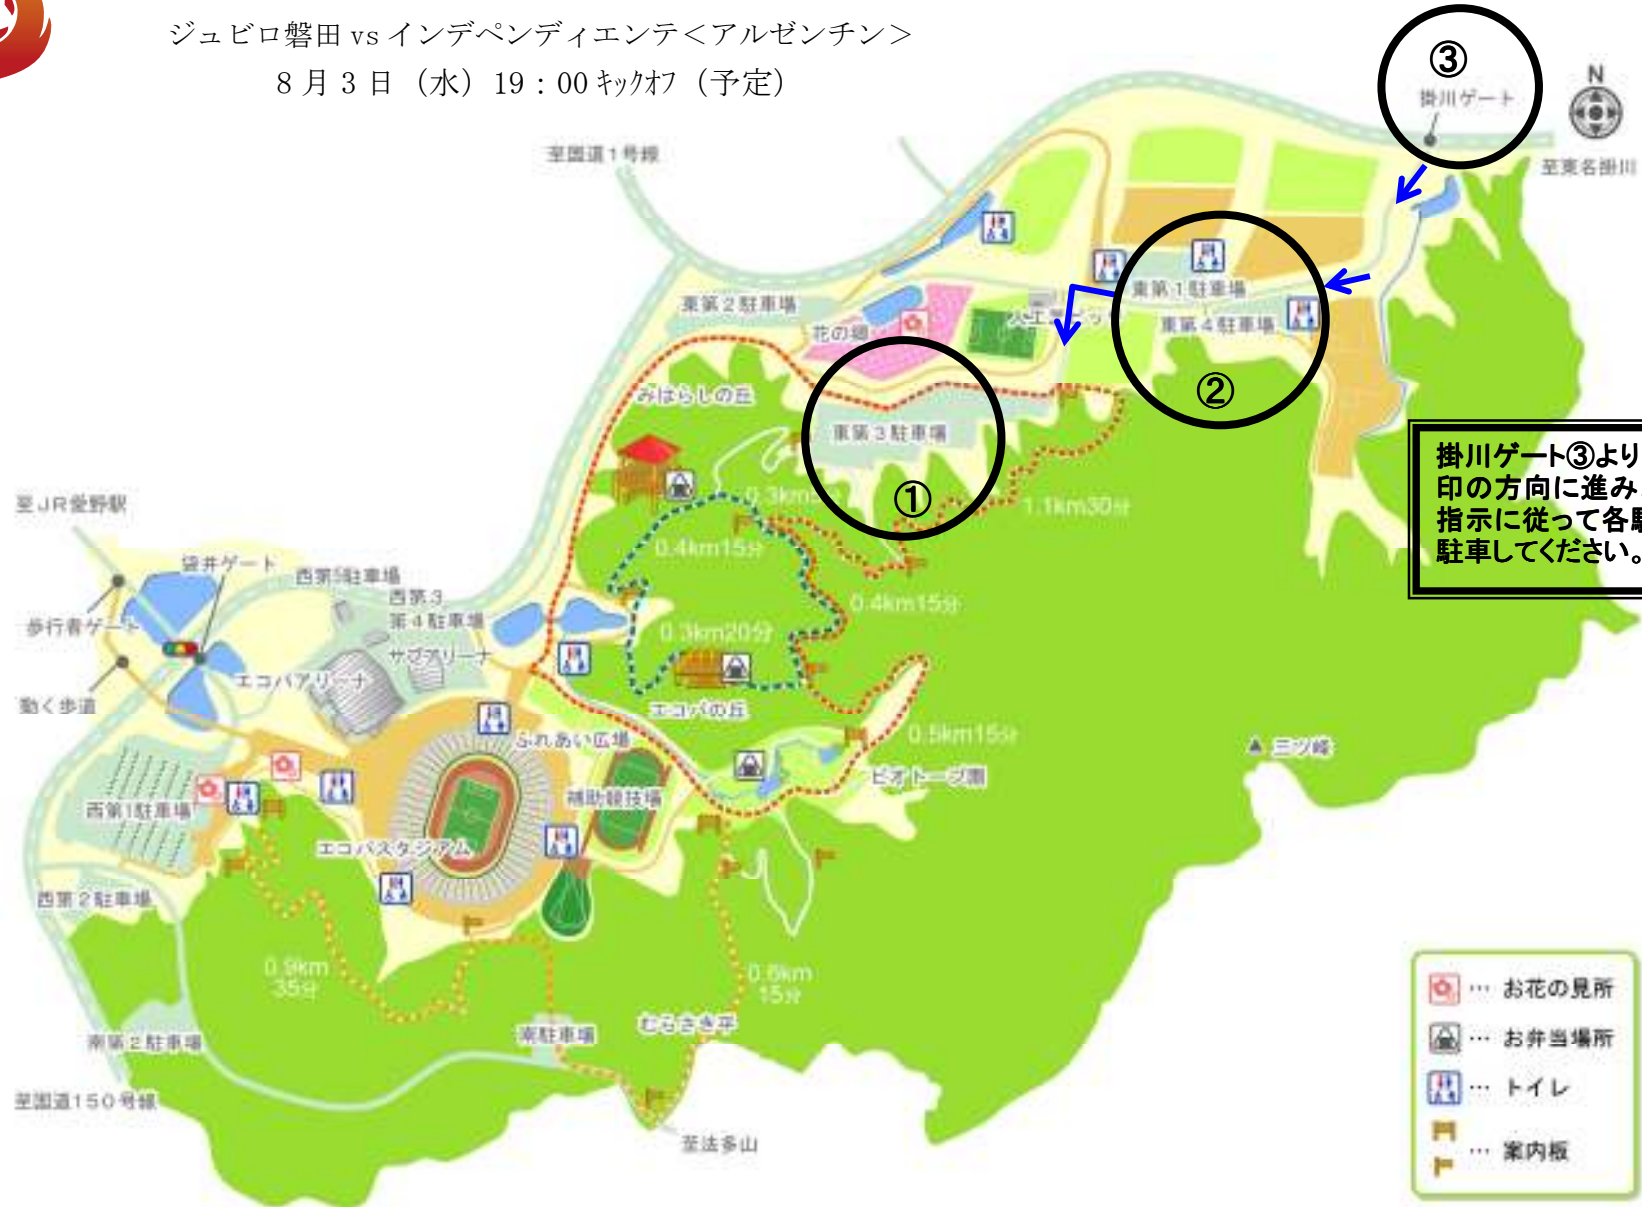

スルガ銀行チャンピオンシップ2011SHIZUOKA

Jリーグヤマザキナビスコカップ / コパ・スタメリカーナ

王者決定戦

ジュビロ磐田 vs インデペンディエンテ<アルゼンチン>

8月3日(水) 19:00キックオフ(予定)

小笠山総合運動公園内 無料駐車場案内図

掛川ゲート③より入場して、青い矢印の方向に進み、警備員・係員の指示に従って各駐車場①・②に駐車してください。

- ... お花の見所
- ... お弁当場所
- ... トイレ
- ... 案内板