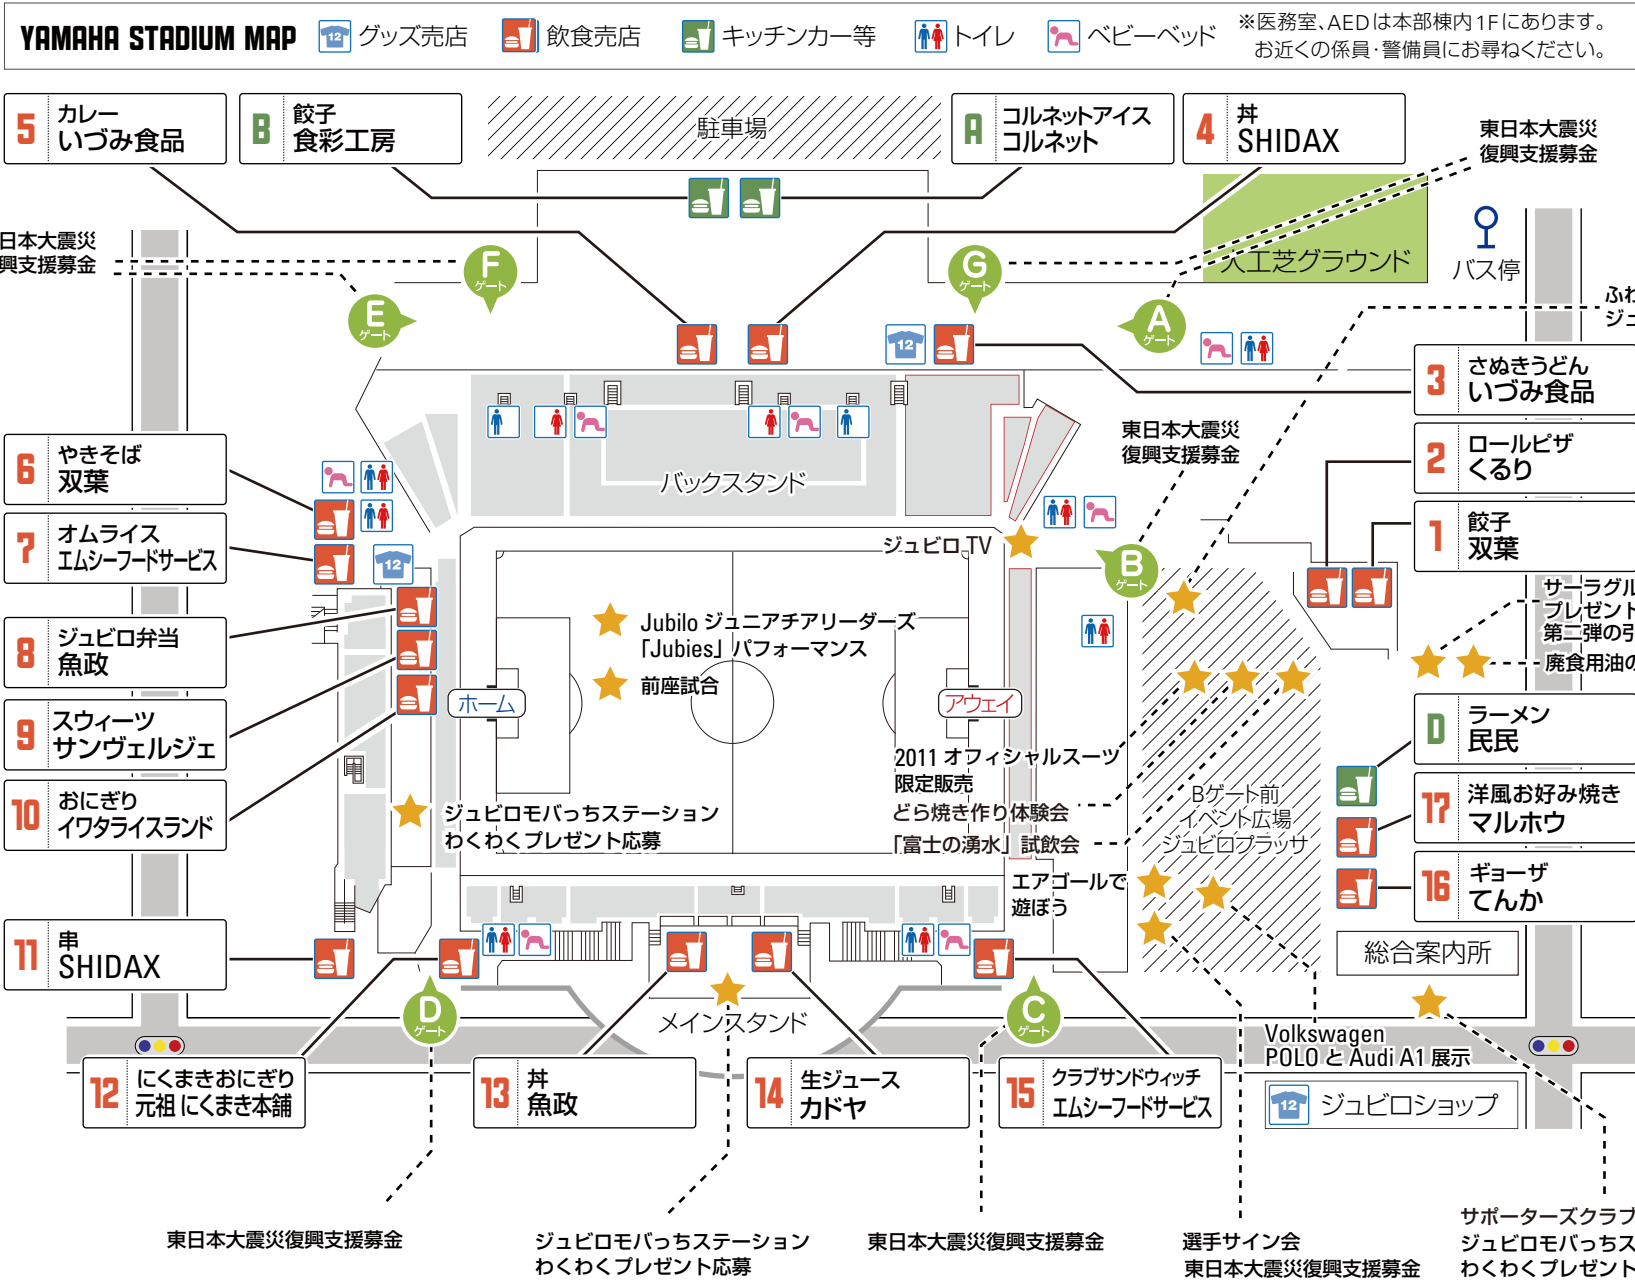

TIME SCHEDULE

10:00 サラグループマッチプレゼント第一弾... 11:00 2011チームオフィシャルスーツ限定販売... 12:00 全ゲート開門... 13:00 選手サイン会... 14:00 前半キックオフ... 15:00 後半キックオフ... 16:00 わくわくプレゼント引換...

※医務室、AEDは本部棟内1Fにあります。お近くの係員・警備員にお尋ねください。

サラグループマッチプレゼント第一弾、第二弾の引き換え 廃食用油の回収

サポーターズクラブ会員受付 ジュビロモパッチステーション わくわくプレゼント応募